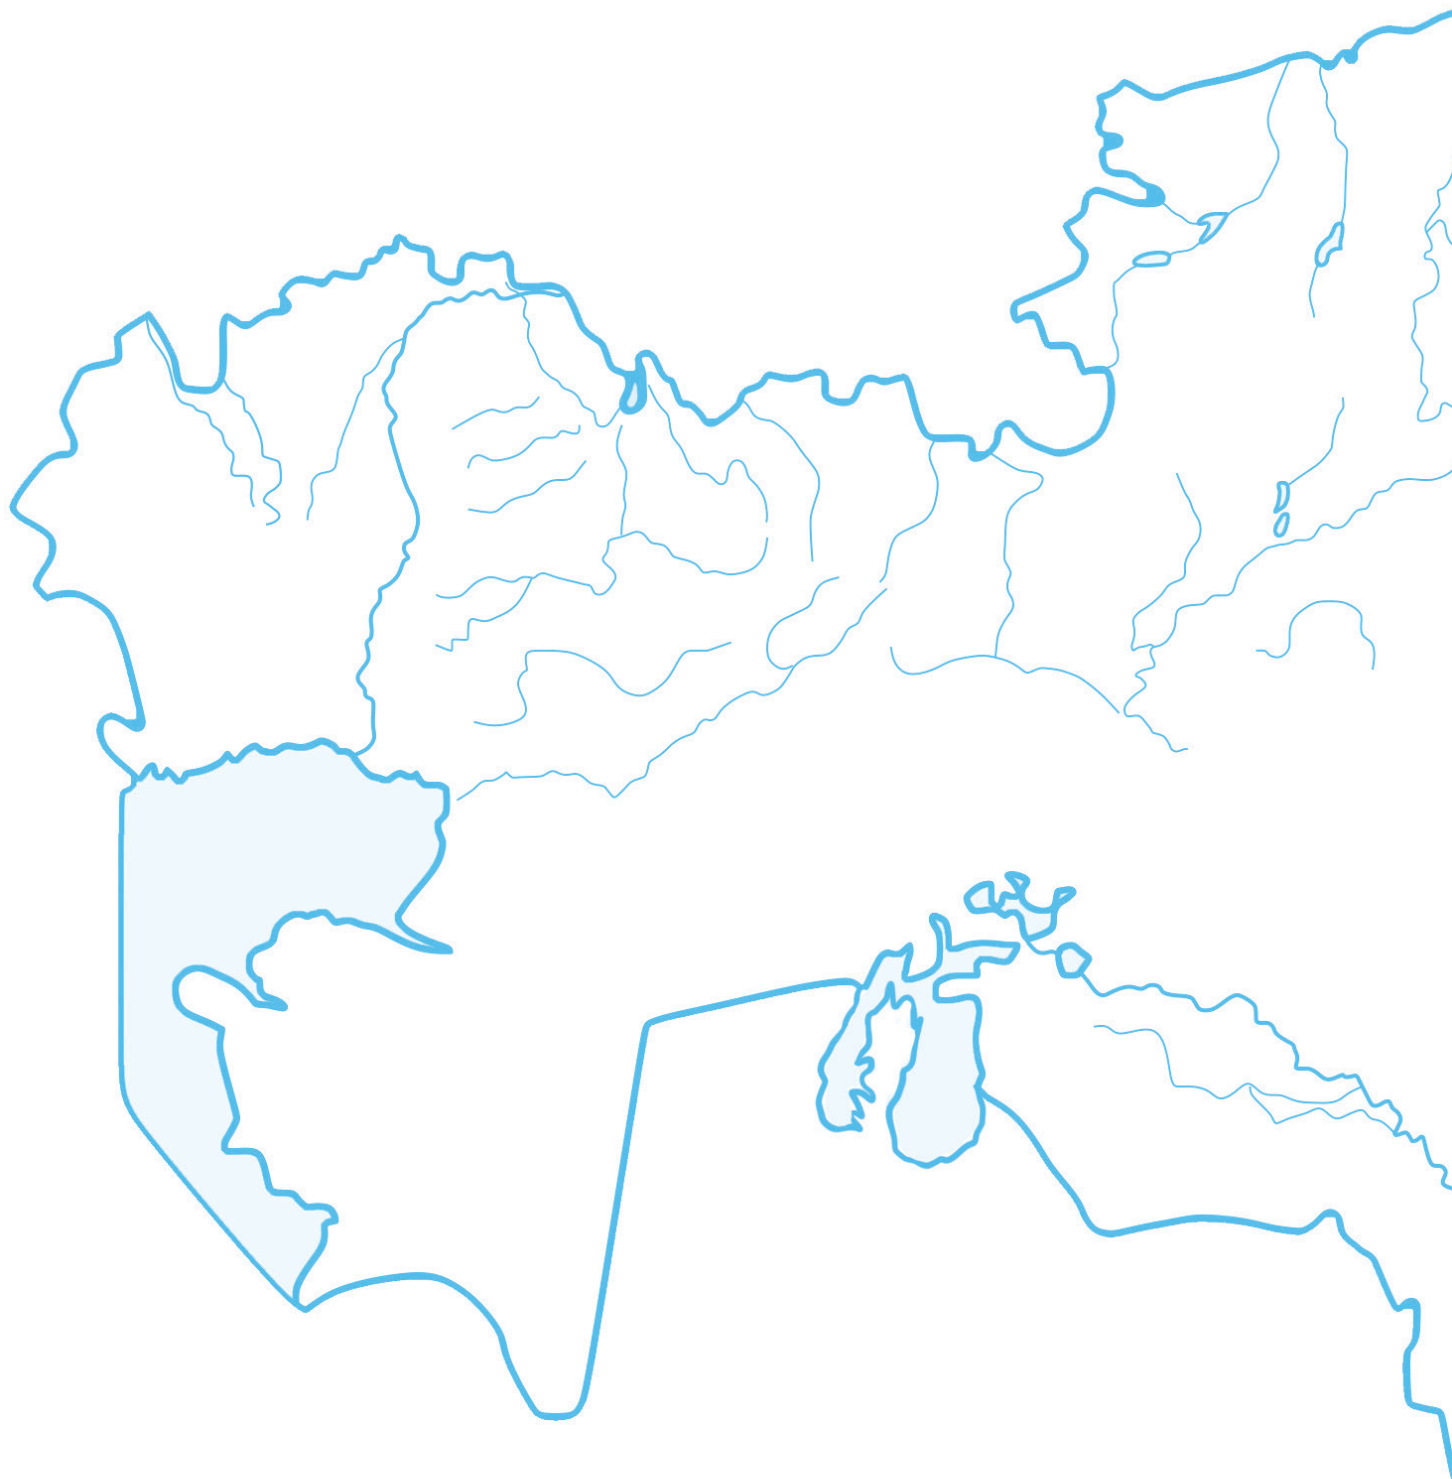

ГЕОГРАФИЯ

КОНТУРНЫЕ КАРТЫ

6 КЛАСС

1

КОНТУРНАЯ КАРТА КАЗАХСТАНА (границы, города, реки, озёра)

Западное полушарие

Восточное полушарие

Северный полярный

Южный полярный

Северный полярный

Южный полярный

КОНТУРНАЯ КАРТА ПРИРОДНЫХ ЗОН КАЗАХСТАНА

КОНТУРНАЯ КАРТА КАЗАХСТАНА

(для контрольных вопросов и заданий)

Содержание

1. Контурная карта Казахстана	2-3
2. Контурная карта полушарий	4-5
3. Контурная карта поясов освещённости	6-7
4. Контурная карта Казахстана	8-9
5. Контурная карта природных зон Казахстана	10-11
6. Контурная карта Казахстана (для контрольных вопросов и заданий)	14-15

Учебное издание

**Сулейменова Роза Айтжановна
Юсупова Альбина Алексеевна**

ГЕОГРАФИЯ

КОНТУРНЫЕ КАРТЫ

для учащихся 6 класса
с нарушением интеллекта специальных школ (классов)

Редактор *А. К. Жаксыбаева*
Художник *А. С. Чурина*
Компьютерная вёрстка *С. К. Ильясовой*