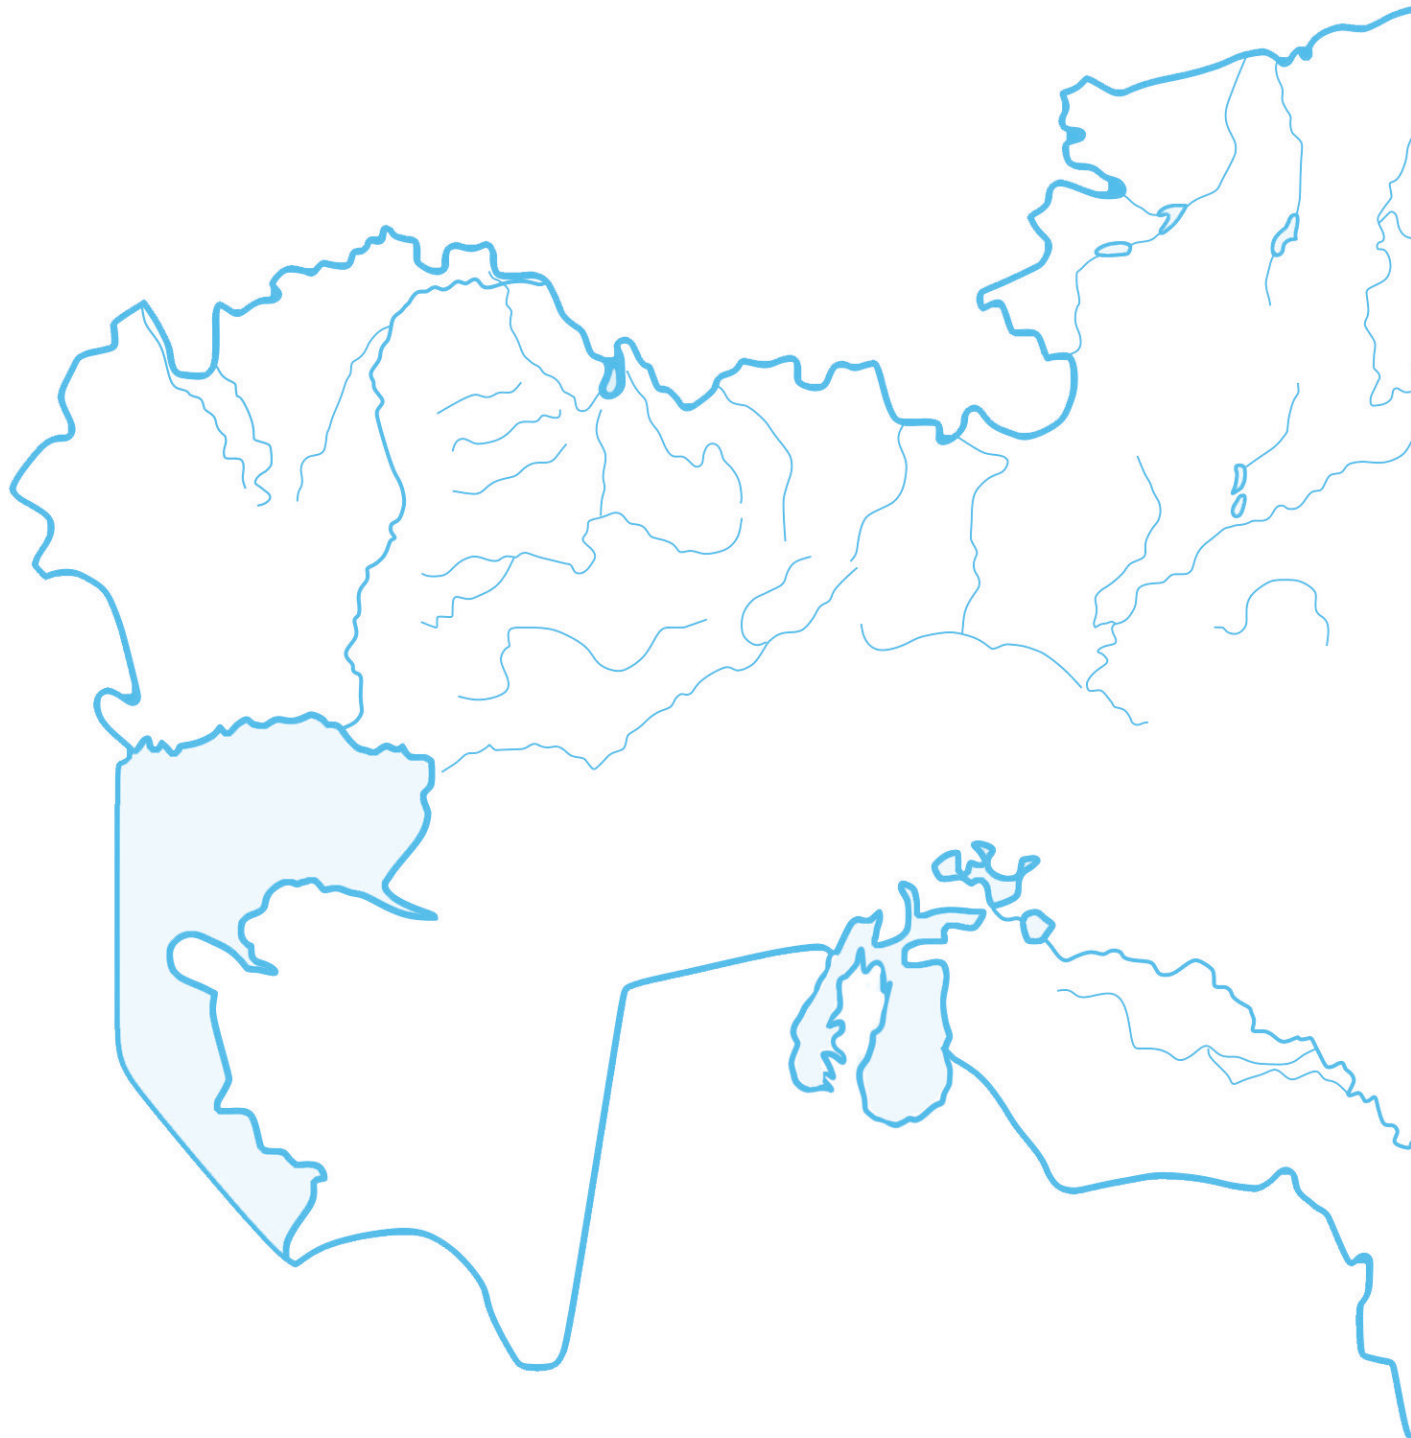

ГЕОГРАФИЯ

КОНТУРНЫЕ КАРТЫ

6 КЛАСС

1

КОНТУРНАЯ КАРТА КАЗАХСТАНА (границы, города, реки, озёра)

Западное полушарие

Восточное полушарие

Северный полярный

Южный полярный

Северный полярный

Южный полярный

КОНТУРНАЯ КАРТА ПРИРОДНЫХ ЗОН КАЗАХСТАНА

КОНТУРНАЯ КАРТА КАЗАХСТАНА

(для контрольных вопросов и заданий)

Содержание

1. Контурная карта Казахстана	2-3
2. Контурная карта полушарий	4-5
3. Контурная карта поясов освещённости	6-7
4. Контурная карта Казахстана	8-9
5. Контурная карта природных зон Казахстана	10-11
6. Контурная карта Казахстана (для контрольных вопросов и заданий)	14-15

Учебное издание

**Сулейменова Роза Айтжановна
Юсупова Альбина Алексеевна**

ГЕОГРАФИЯ

КОНТУРНЫЕ КАРТЫ

для учащихся 6 класса
с нарушением интеллекта специальных школ (классов)

Редактор *А. К. Жаксыбаева*
Художник *А. С. Чурина*
Компьютерная вёрстка *С. К. Ильясовой*